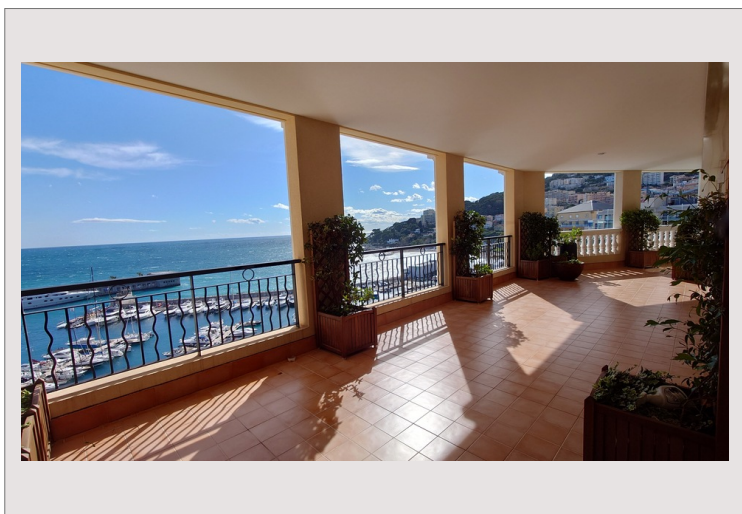

Type de produit	Appartement	Nb. pièces	+5 pièces
Superficie totale	702 m ²	Nb. chambres	5
Superficie hab.	366 m ²	Nb. parking	4
Superficie terrasse	336 m ²	Nb. caves	1
Vue	Mer	Immeuble	Memmo Center
Exposition	Sud	Quartier	Fontvieille
Etat	Très bon état	Etage	9°
Date de libération	31/05/2024		

Dans une résidence de prestige avec service de Conciergerie 24/24h et Salle de Fitness, superbe appartement de 7 pièces situé en dernier étage, bénéficiant d'une piscine privée.

Belle exposition sud, agréable vue mer et sur le port de Cap d'Ail.

A quelques pas du parc de Fontvieille et de la Roseraie Princesse Grace, des restaurants et du shopping center.

Il se compose de : hall d'entrée, 1 séjour ouvrant sur terrasse, 1 salle à manger, 1 cuisine indépendante équipée avec office, 5 chambres avec pour chacune d'elle une salle de bains privative et dressing, 1 toilette invités.

4 emplacements de parking et 1 cave complètent ce bien.

FONTVIEILLE - MAGNIFIQUE APPARTEMENT AVEC PISCINE PRIVEE