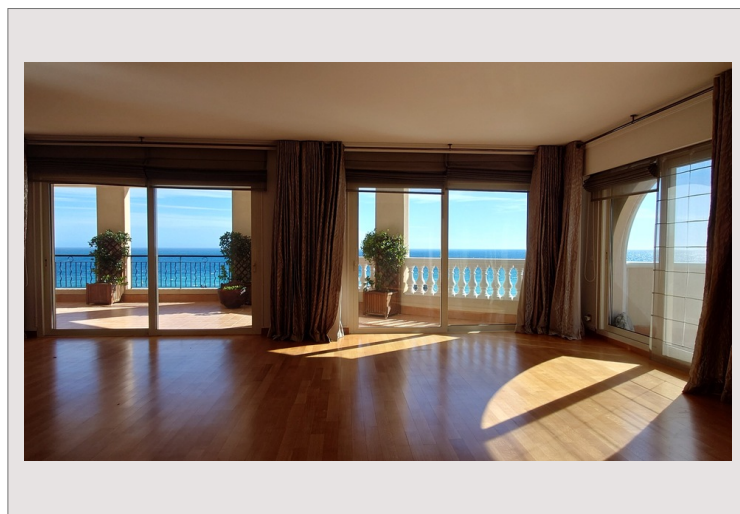

FONTVIEILLE - MAGNIFIQUE APPARTEMENT AVEC PISCINE PRIVEE

Location Monaco

60 000 € / mois

+ Charges : 9.100 €

Situé dans une résidence de standing, dans un quartier calme de la Principauté, spacieux appartement bénéficiant d'une agréable vue sur le port de Cap d'Ail.

Type de produit	Appartement	Nb. pièces	+5 pièces
Superficie totale	702 m²	Nb. chambres	5
Superficie hab.	366 m²	Nb. parking	4
Superficie terrasse	336 m²	Nb. caves	1
Vue	Mer	Immeuble	Memmo Center
Exposition	Sud	Quartier	Fontvieille
Etat	Très bon état	Etage	9°
Date de libération	31/05/2024		

Dans une résidence de prestige avec service de Conciergerie 24/24h et Salle de Fitness, superbe appartement de 7 pièces situé en dernier étage, bénéficiant d'une piscine privée.

Belle exposition sud, agréable vue mer et sur le port de Cap d'Ail.

A quelques pas du parc de Fontvieille et de la Roseraie Princesse Grace, des restaurants et du shopping center.

Il se compose de : hall d'entrée, 1 séjour ouvrant sur terrasse, 1 salle à manger, 1 cuisine indépendante équipée avec office, 5 chambres avec pour chacune d'elle une salle de bains privative et dressing, 1 toilette invités.

4 emplacements de parking et 1 cave complètent ce bien.