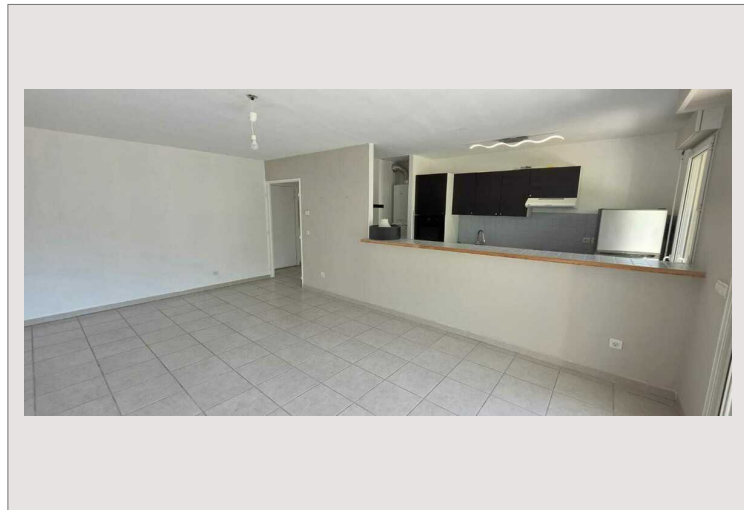

AGREABLE 2 PIECES DANS RESIDENCE AVEC PISCINE

Vente France

395 000 €

Situé à proximité de Eze Village, dans un cadre résidentiel, cet appartement bénéficie d'une belle luminosité.

Type de produit	Appartement	Nb. pièces	2 pièces
Superficie hab.	53 m ²	Nb. chambres	1
Superficie terrasse	12 m ²	Nb. parking	1
Superficie jardin	20 m ²	Ville	Èze
Exposition	Sud-ouest	Pays	France
Etat	À rafraichir	En collaboration avec	AMC
Date de libération	Immédiatement		

L'appartement se situe en rez de jardin et comprend un hall d'entrée, un vaste séjour, une cuisine semi-indépendante, une chambre à coucher avec placard, une salle de bains et wc séparé.

Toutes les pièces ouvrent sur une belle terrasse couverte et ont accès à un petit jardin privatif.

En sous-sol, un vaste garage fermé est compris dans le prix.

AGREABLE 2 PIECES DANS RESIDENCE AVEC PISCINE